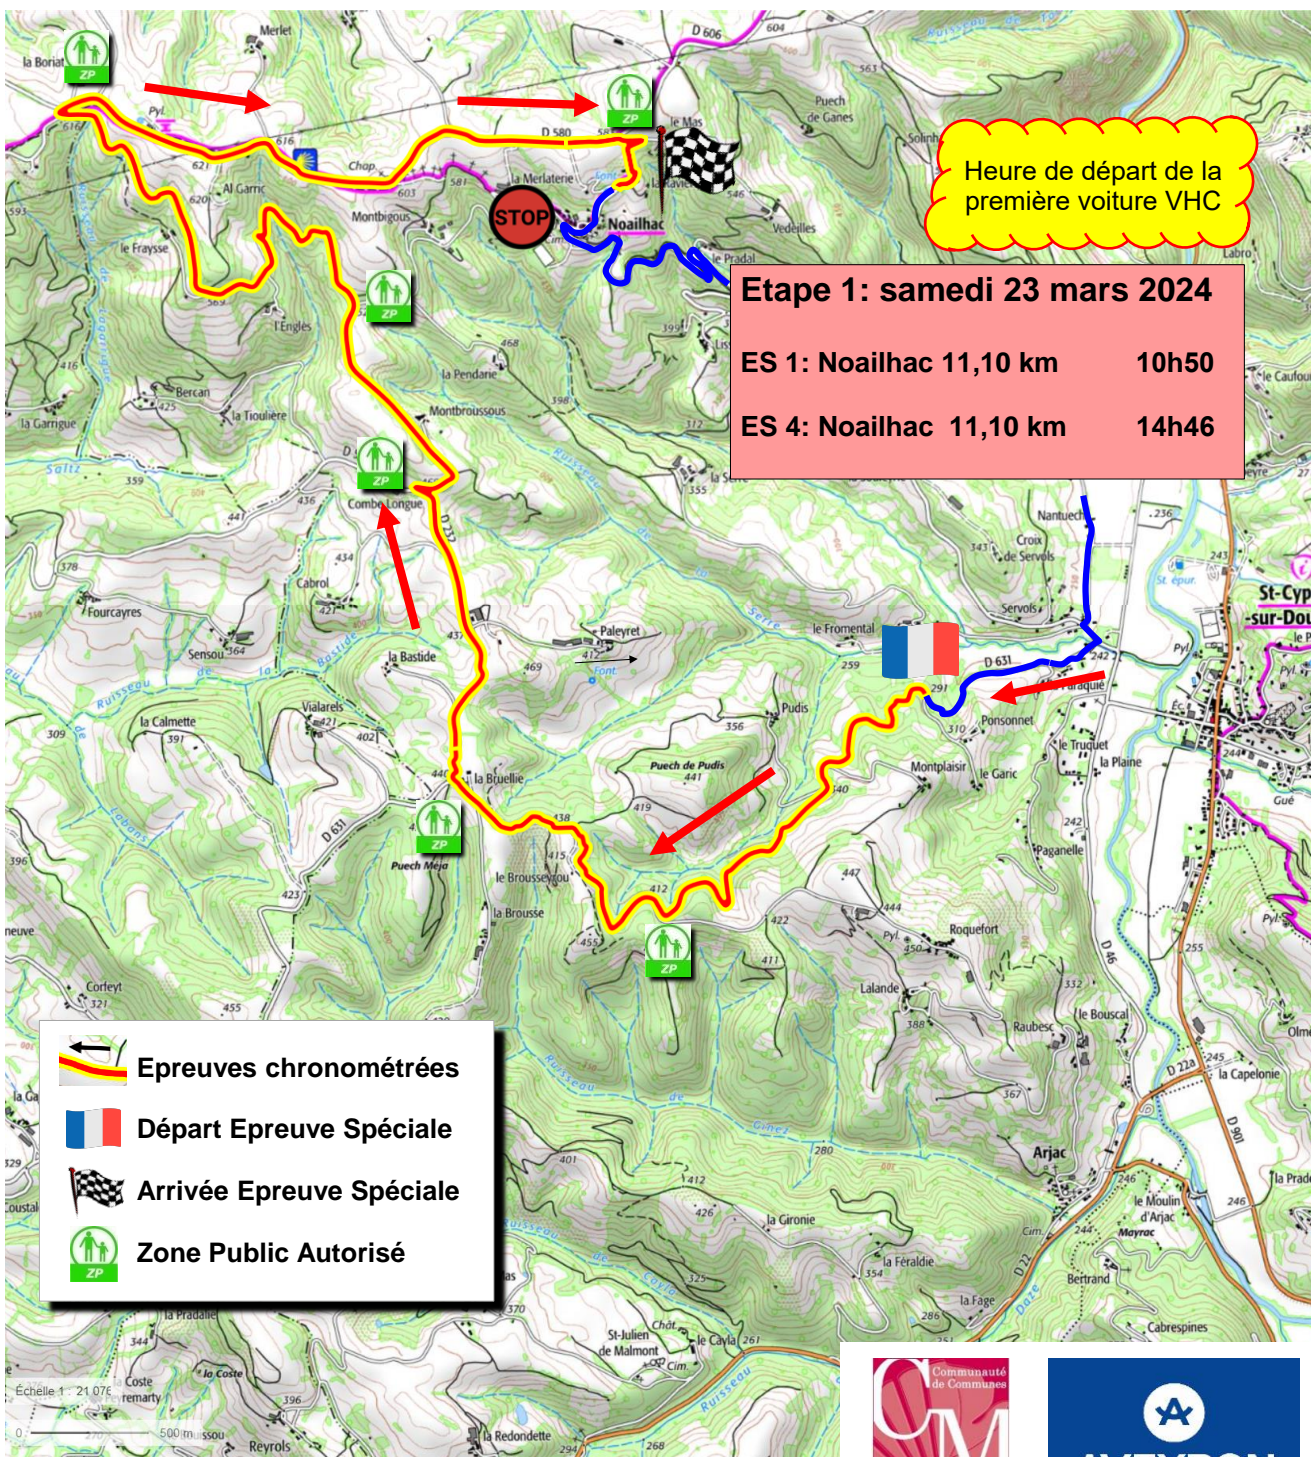

Carte ES 1 et 4 ~ Noailhac ~ 11,1 km ~ 23.03.2024

Toutes les infos sont sur:

www.rallyedemarcillac.fr

et sur notre page Facebook:

[rallyedemarcillac](https://www.facebook.com/rallyedemarcillac)